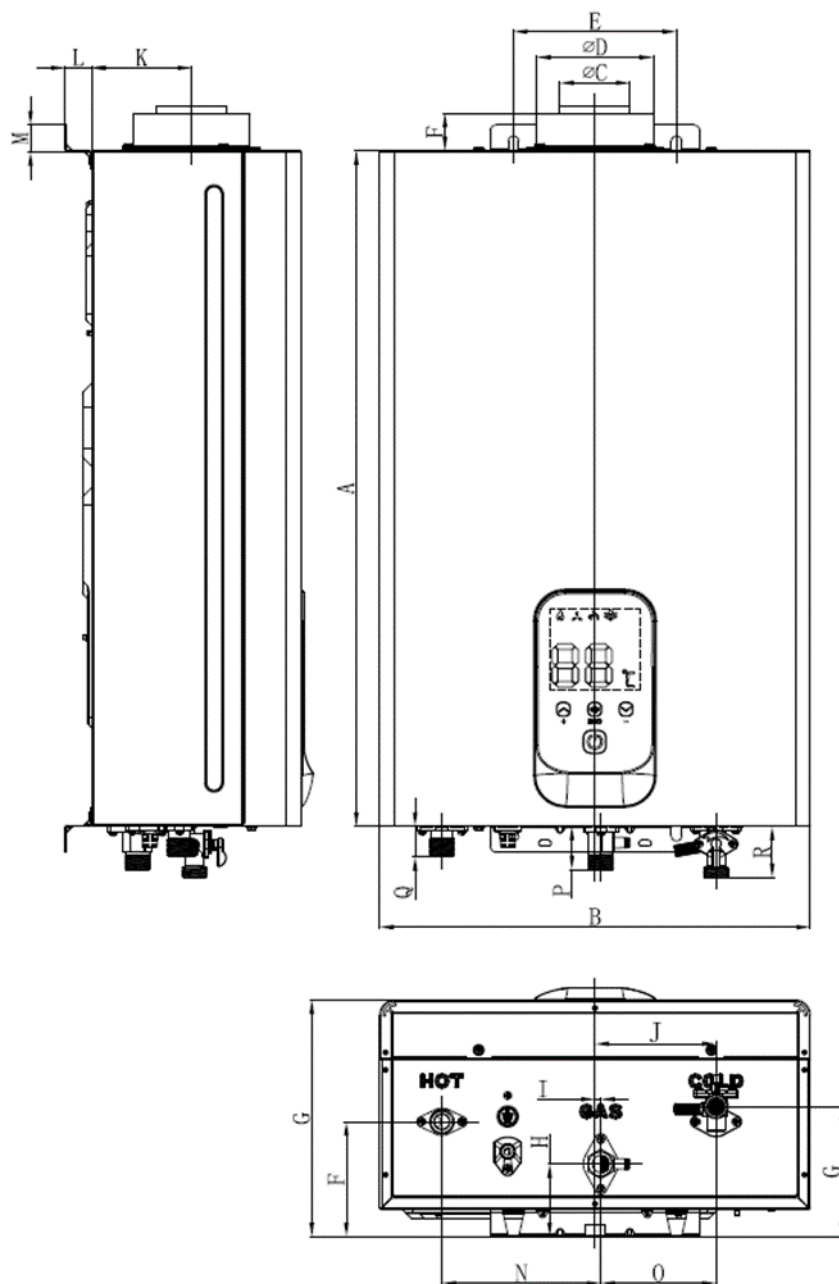

ORBEK OCE-11 N

Dimensiones

MODELO	Dimensiones (mm)																	
	A	B	C	D	E	F	G	H	I	J	K	L	M	N	O	P	Q	R
11 Litros	580	370	60	100	140	32	203	62,3	5	104	85,8	23	23	131,5	99	37	26	44

Conexiones

Dimensiones de las conexiones		
∅ Entrada de agua	mm	1/2"
∅ Salida de agua caliente	mm	1/2"
∅ Entrada de gas	mm	1/2"