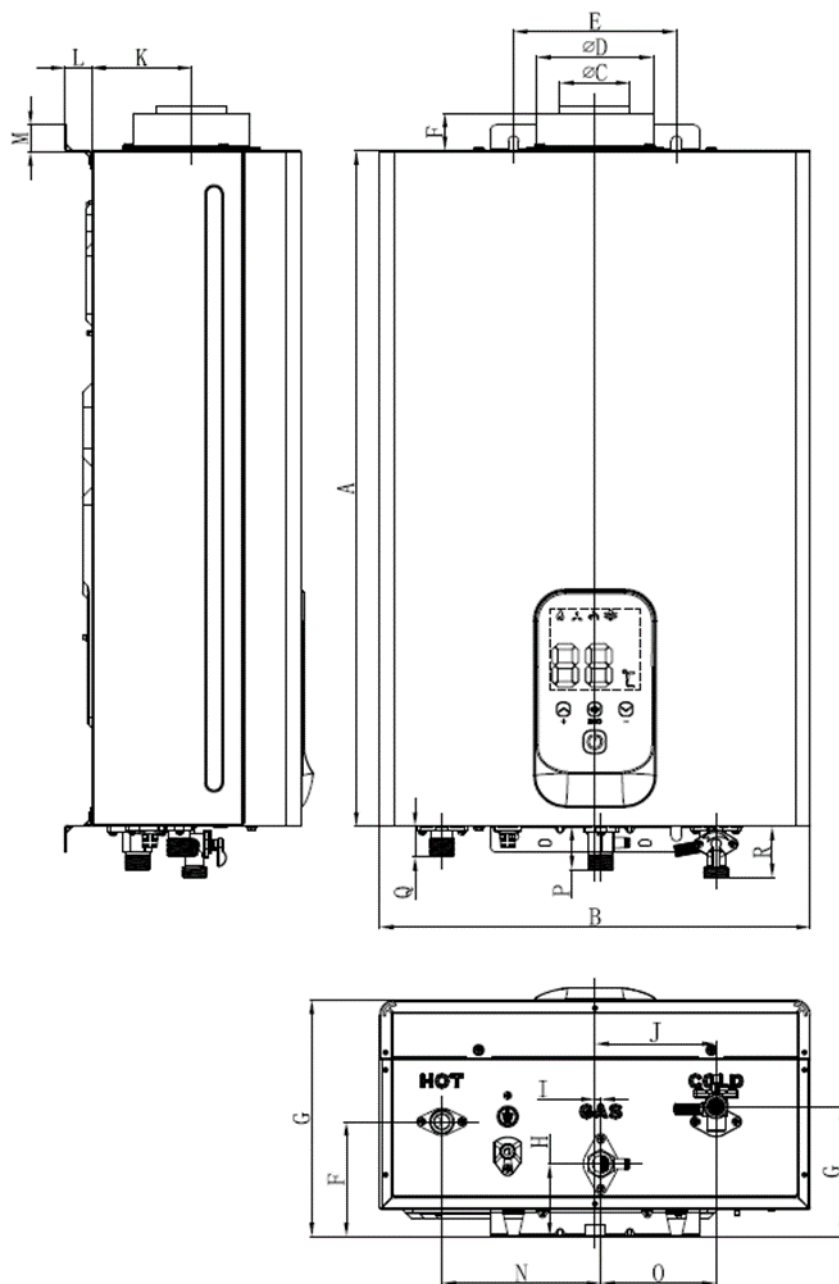

ORBEK OCE-11 B

Dimensiones

MODELO	Dimensiones (mm)																	
	A	B	C	D	E	F	G	H	I	J	K	L	M	N	O	P	Q	R
11 Litros	580	370	60	100	140	32	203	62,3	5	104	85,8	23	23	131,5	99	37	26	44

Conexiones

Dimensiones de las conexiones		
Ø Entrada de agua	mm	1/2"
Ø Salida de agua caliente	mm	1/2"
Ø Entrada de gas	mm	1/2"