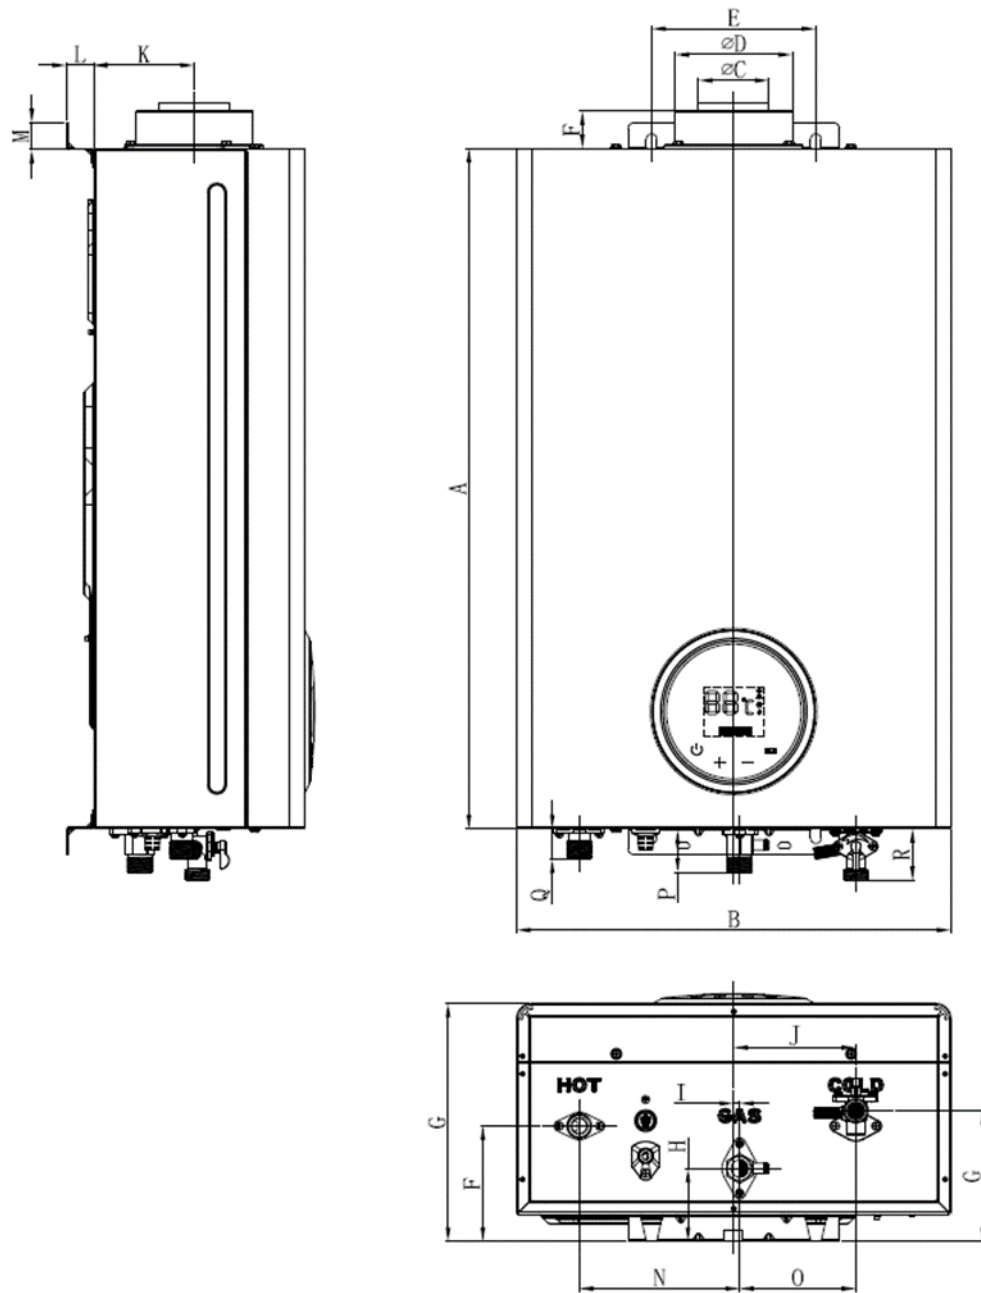

KALTEK KCE-12 N

Dimensiones

MODELO	Dimensiones (mm)																	
	A	B	C	D	E	F	G	H	I	J	K	L	M	N	O	P	Q	R
12 Litros	580	370	60	100	140	32	203	62,3	5	104	85,8	23	23	131,5	99	37	26	44

Conexiones

Dimensiones de las conexiones		
\varnothing Entrada de agua	mm	1/2"
\varnothing Salida de agua caliente	mm	1/2"
\varnothing Entrada de gas	mm	1/2"