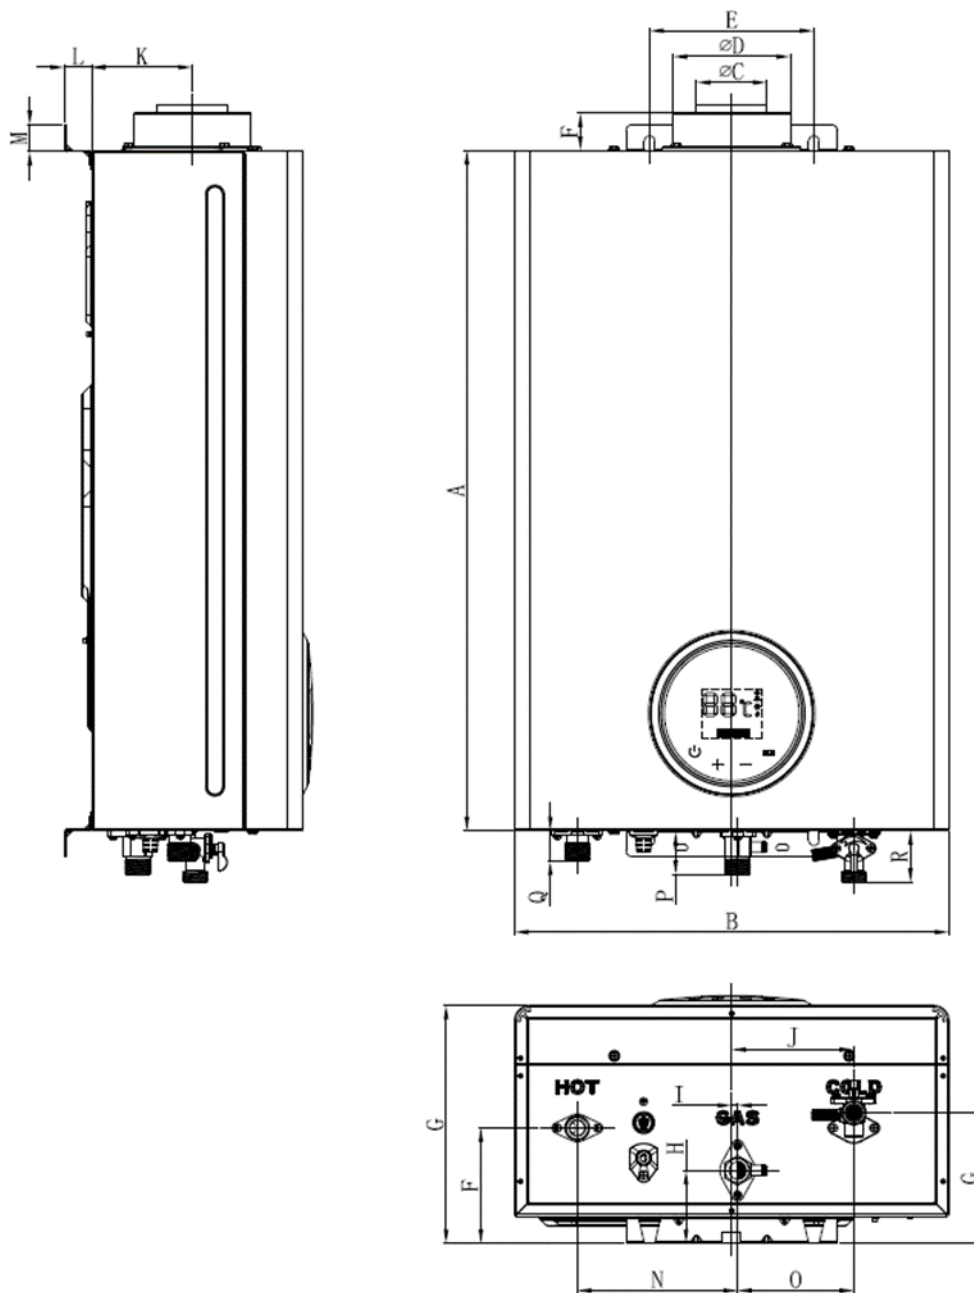

KALTEK KCE-12 B

Dimensiones

MODELO	Dimensiones (mm)																	
	A	B	C	D	E	F	G	H	I	J	K	L	M	N	O	P	Q	R
12 Litros	580	370	60	100	140	32	203	62,3	5	104	85,8	23	23	131,5	99	37	26	44

Conexiones

Dimensiones de las conexiones		
\varnothing Entrada de agua	mm	1/2"
\varnothing Salida de agua caliente	mm	1/2"
\varnothing Entrada de gas	mm	1/2"