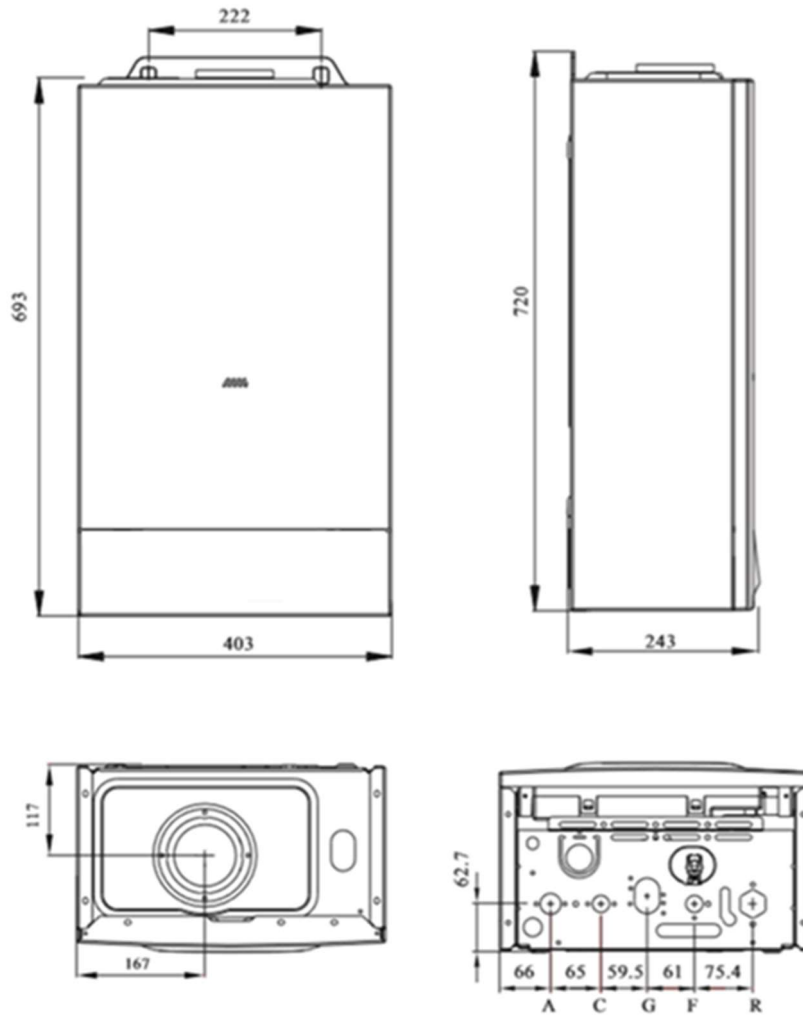

KALTEK KB-24 N

Dimensiones

Conexiones

A	Impulsión de calefacción	3/4"
C	Salida agua caliente sanitaria	1/2"
G	Conexión de gas	3/4"
F	Entrada agua fría	1/2"
R	Retorno de calefacción	3/4"